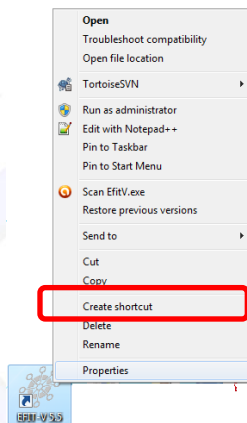

Cambio de Idioma

Instalación de la versión en lengua española

Inserte el CD y siga las instrucciones para instalar EFIT-V.

Coloque el icono de EFIT-V sobre su escritorio, haga 'click' con el botón derecho del ratón sobre el icono y después haga 'click' con el botón izquierdo en **Properties**.