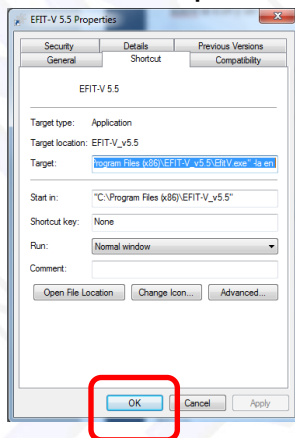

En el cuadro de texto 'Target' substituya "-la en" por "-la es" y haga 'click' con el botón izquierdo en **Apply**